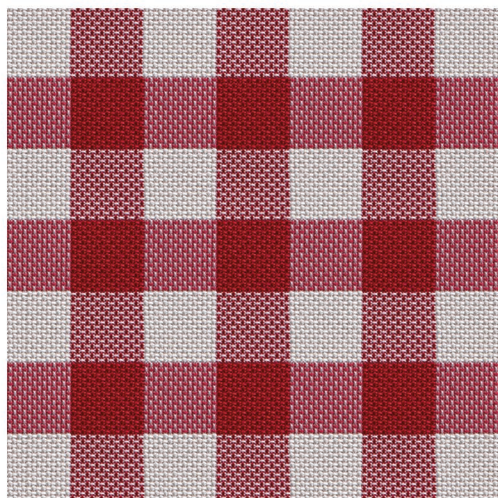

kolor/colour: 3336