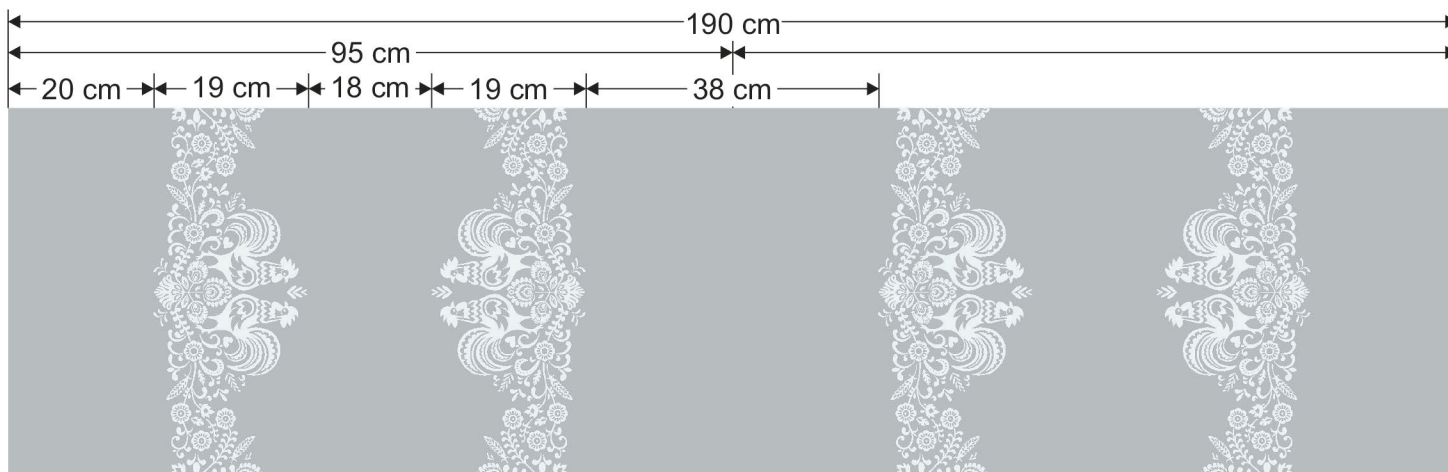

Edzio 1C - raport

Ejra

WZÓR \ DESIGN | 1A, 1B
SZEROKOŚĆ \ WIDTH | 180; 185 cm
WYKOŃCZENIE \ FINISHING | PWON wodoodporne \ water-repellent
SKŁAD \ COMPOSITION | PES 100%
GRAMATURA \ WEIGHT | 180 g/m²

dostępne kolory / available colours: